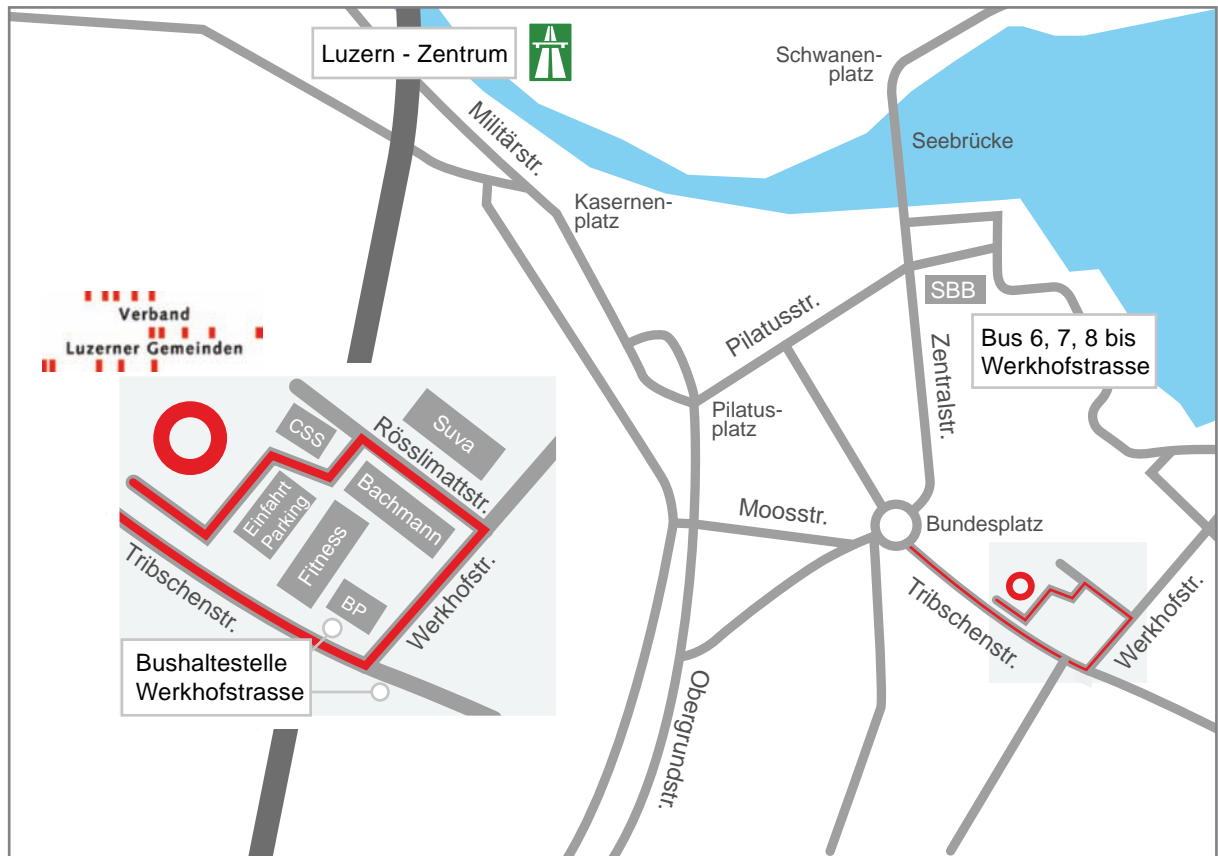

## Der Weg zu uns

Verband Luzerner Gemeinden (VLG)  
Tribschenstrasse 7  
Postfach 3065  
6002 Luzern

Tel: 041 368 58 10  
Fax: 041 368 58 59  
info@vlg.ch  
www.vlg.ch